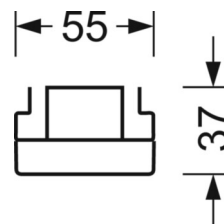

## MÉCANIQUE

Couleur du boîtier	gris argenté/blanc aluminium RAL 9006
Cotes (Long.xLarg.xH/DxH)	1531mm x 55mm x 37mm
Poids (net)	1.65kg
Type de montage	Montage sur système de rail support, Structure lumineuse

## LIEN PROFOND

<https://www.regiolux.de/fr/article/19530004025>

Référence	LED 6000lm 840
ηLB	100 %
Φ ↓/↑	98 % / 2 %
UGR trans./long.	19.6 / 20.2

Dimensions

---

L	1531 mm	Longueur
B	55 mm	Largeur
H	37 mm	Hauteur