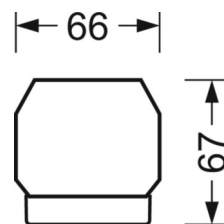

## MÉCANIQUE

Couleur du boîtier	gris argenté/blanc aluminium RAL 9006
Cotes (Long.xLarg.xH/DxH)	1531mm x 55mm x 37mm
Poids (net)	1.65kg
Type de montage	Montage sur système de rail support, Structure lumineuse

## LIEN PROFOND

<https://www.regiolux.de/fr/article/19530004025>

Référence	LED 6000lm 840
ηLB	100 %
Φ ↓/↑	98 % / 2 %
UGR trans./long.	19.6 / 20.2

Dimensions

---

L	1531 mm	Longueur
B	55 mm	Largeur
H	37 mm	Hauteur