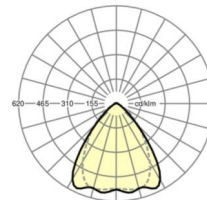

## ÉCLAIRAGISME

Équipement	LED, Rendu des couleurs/Température de couleur CRI ≥ 80 / 4000K
Tolérance de localisation chromatique (MacAdam)	3SDCM
Flux lumineux nominal	6297lm
Longévité des sources LED	50000h L80/B10 (Tq 35°C), 70000h L80/B50 (Tq 35°C), 100000h L80/B50 (Tq 30°C)
Efficacité lumineuse du luminaire	183lm/W
Angle de rayonnement	80° (C0) / 75° (C90)
UGR trans./long.	19.6 / 20.2

## MÉCANIQUE

Couleur du boîtier	gris argenté/blanc aluminium RAL 9006
Cotes (Long.xLarg.xH/DxH)	1531mm x 55mm x 37mm
Poids (net)	1.65kg
Type de montage	Montage sur système de rail support, Structure lumineuse

## LIEN PROFOND

<https://www.regiolux.de/fr/article/19530004025>

Référence	LED 6000lm 840
ηLB	100 %
Φ ↓/↑	98 % / 2 %
UGR trans./long.	19.6 / 20.2

Dimensions

---

L	1531 mm	Longueur
B	55 mm	Largeur
H	37 mm	Hauteur